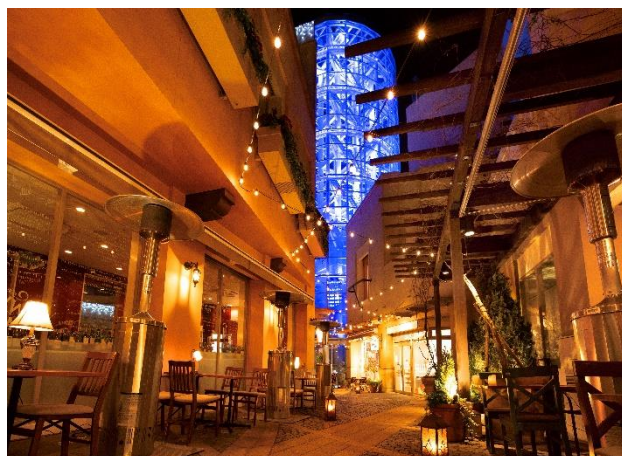

イメージ

イメージ

**「チッタの温時間。」**について

「チッタの温時間。」

開催期間：2020年11月28日（土）～  
2021年3月31日（水）

あたたかいストーブとほっとするメニューを展開中。  
この機会にぜひ、ラ チッタデッラでお気に入りの  
自分時間を見つけてください。

特設サイト <https://lacittadella.co.jp/lp/ontime/>

## イタリアにいるような心地よい時間

オープンエアで開放感溢れるテラス席は、まるで外国に訪れたよう。暖房設備を完備し、冬でもあったか。新型コロナウイルス対策としてもご利用いただけます。

テラス席 ヒーター設置店舗：アリアッチ、Amici、イル・パッチョコネ・ディ・キャンティ、ELOISE's Cafe、キリンシティ、ケバブキング、THE CAMP CAFE & GRILL、スパイス クラフト、方舟、ヒルバレー、La Petite Fromagerie～小さなチーズの店～